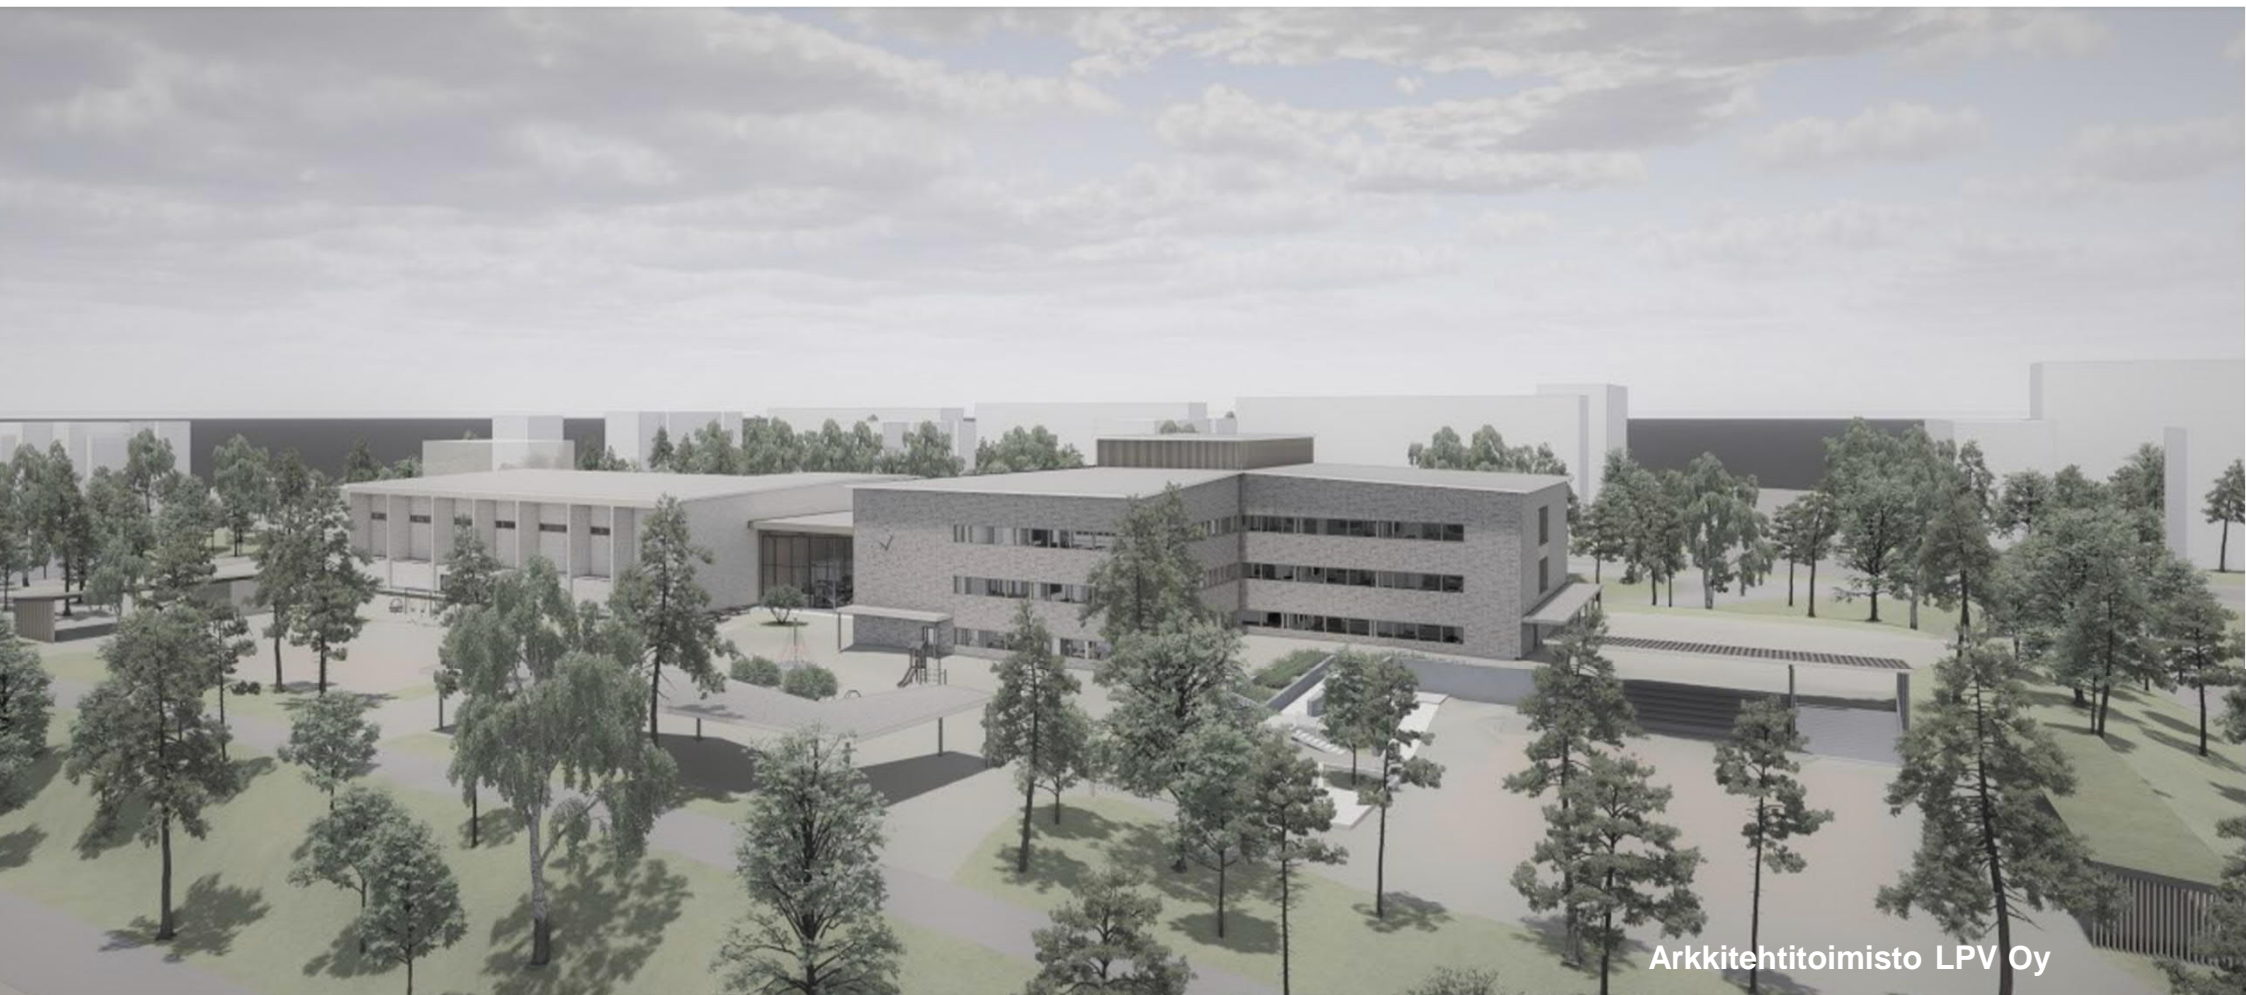

# AHVENISJÄRVEN KOULU

Asemakaava 8806

Asemakaava-aineistoa täydentävät hankesuunnitelman  
näkömökuvat

19.9.2022

Ilmakuvanäkymä luoteesta

Arkkitehtitoimisto LPV Oy

Näkymä etelään,  
urheilukentän suuntaan. Ahvenisraitti kuvasta oikealle.

TAMPERE.  
FINLAND

Arkkitehtitoimisto LPV Oy

# Näkymä pohjoiseen, Opiskelijankadun suuntaan. Reitti koulun pääsisäänkäynnille.

# Näkymä Opiskelijankadulta,

koulun pysäköintialueen kohdalta. Säilyvä kalliomaisema ja puusto ovat tontin alkuperäistä kaupunkikuvaa.